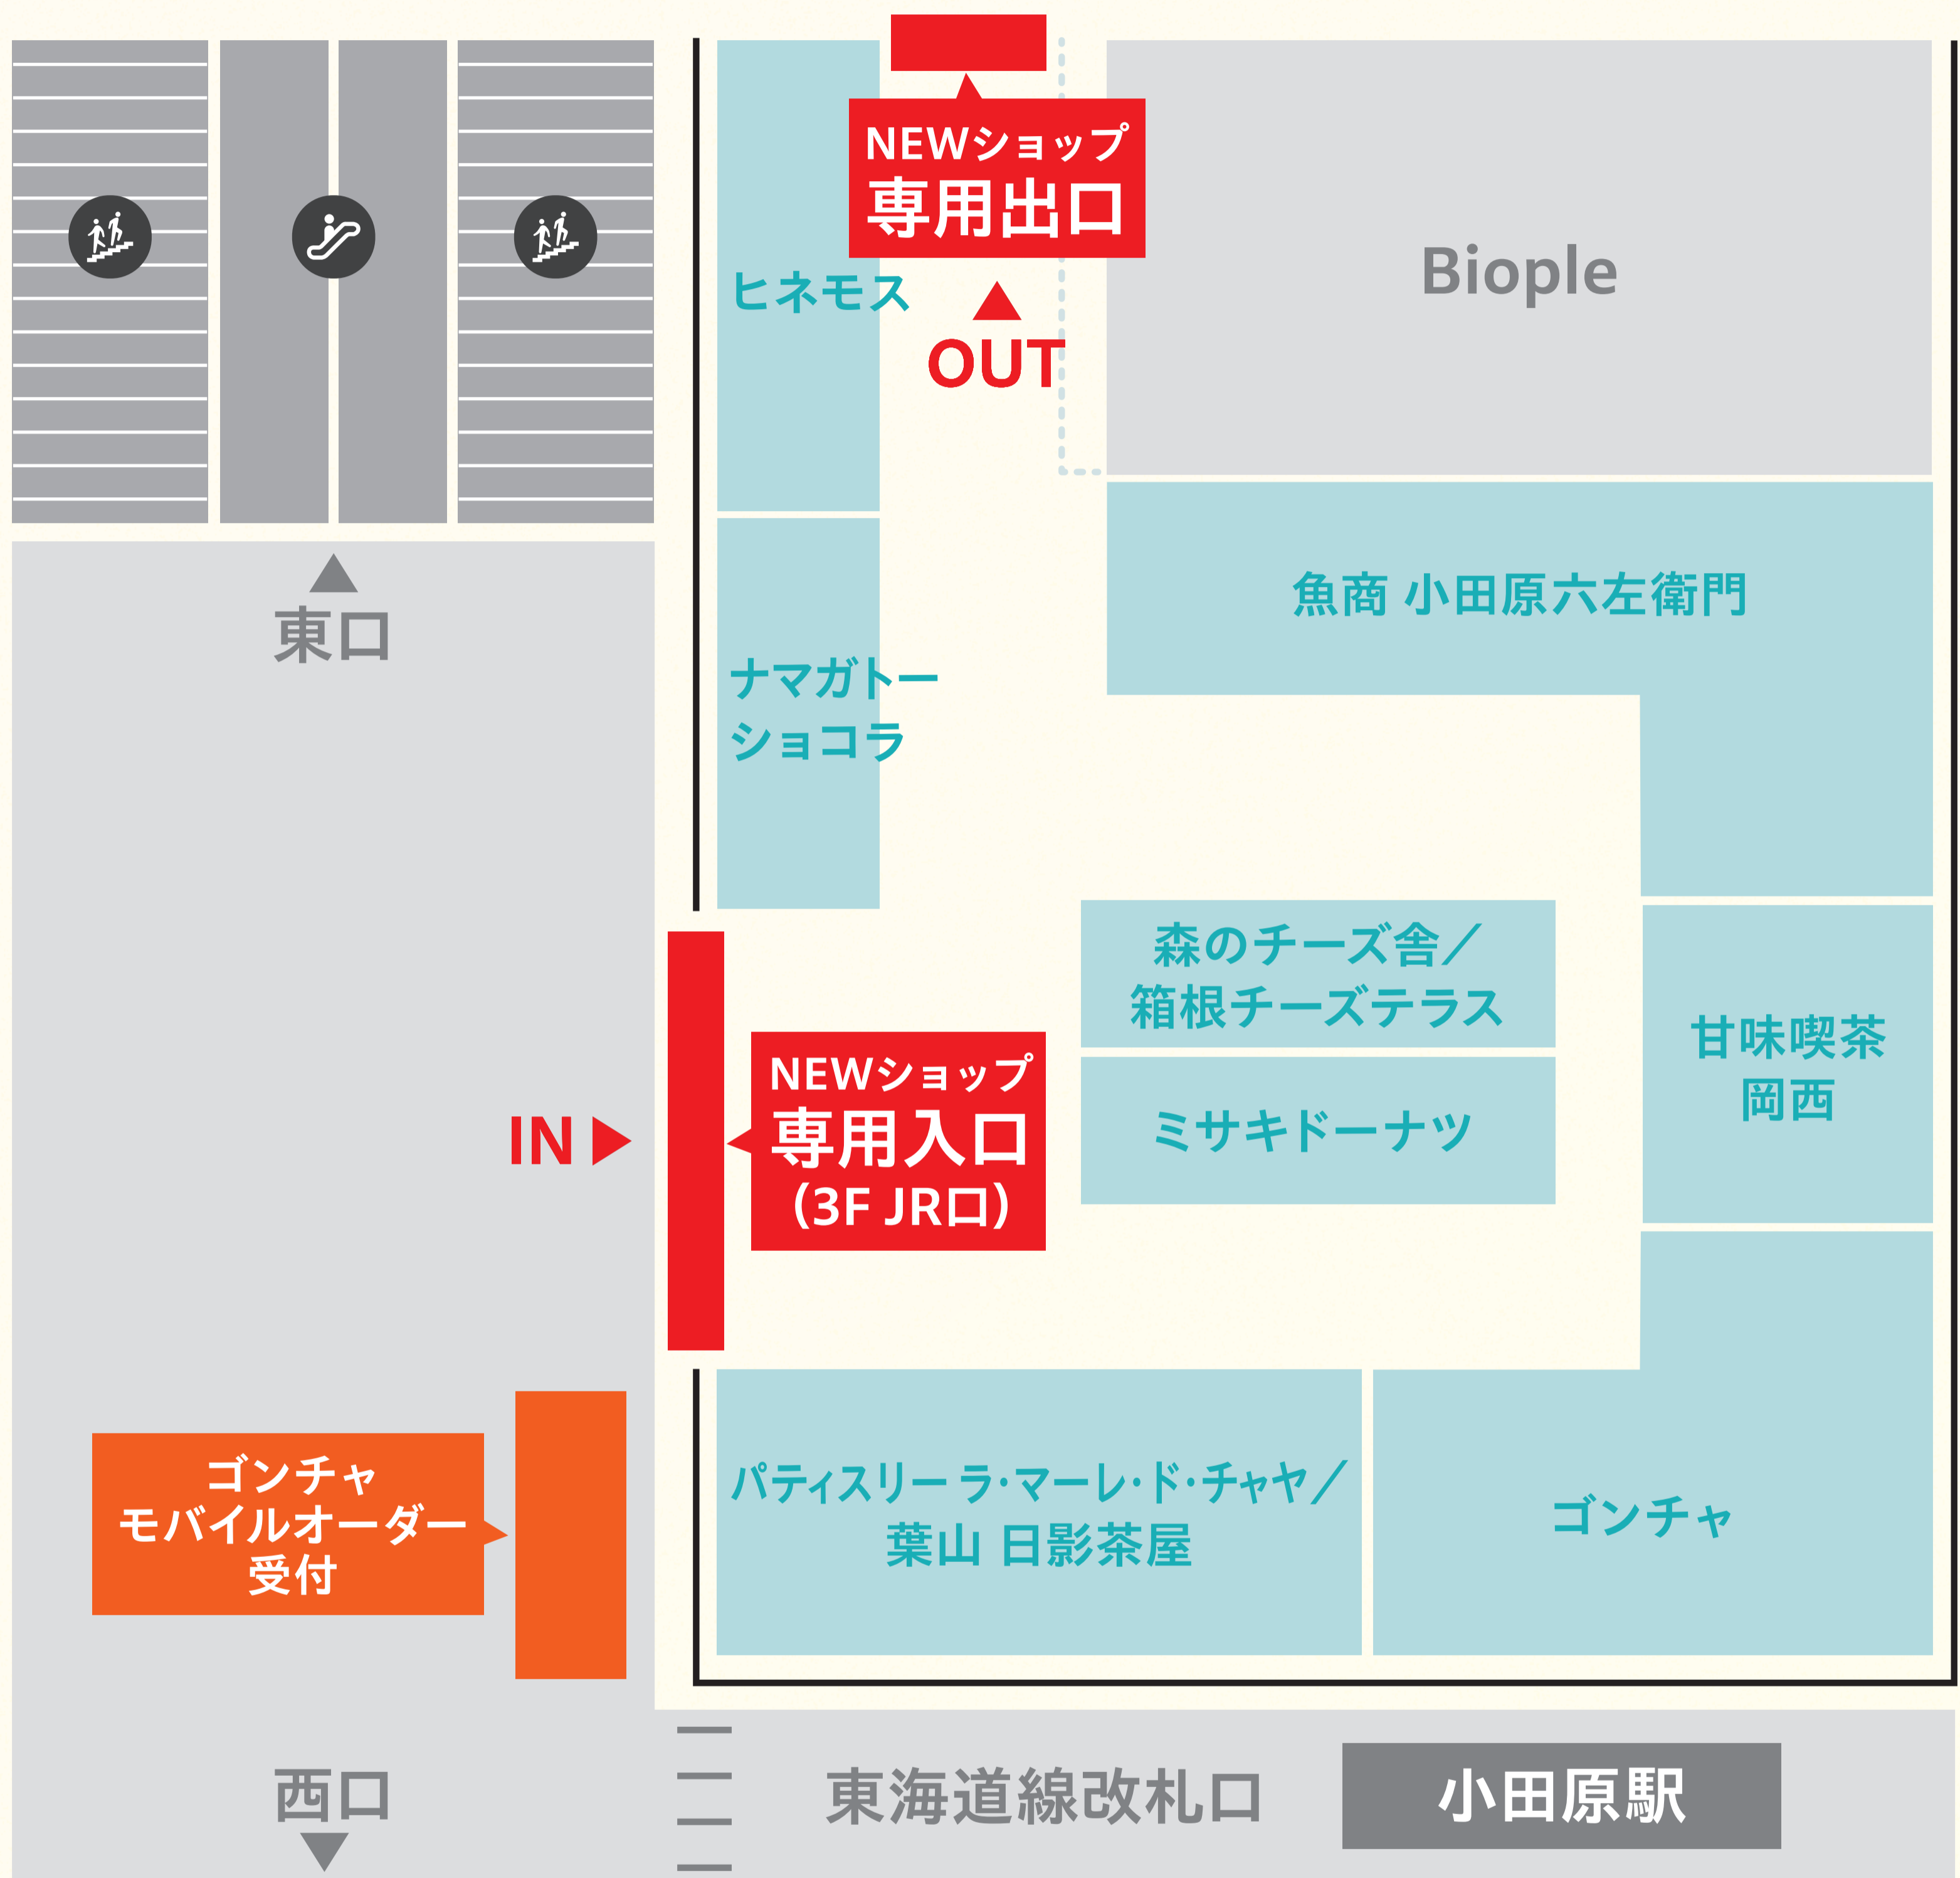

NEWショップ ご利用にあたってのご案内

3F MAP

- **3F JR口はNEWショップをご利用のお客さまの専用入口となります。**
NEWショップをご利用のお客さまは他の階の入口からは入場できませんので、専用入口へお回りください。
- NEWショップ以外のショップをご利用のお客さまは、3F JR口以外の入口へお回りください。
- 混雑の状況によっては入場制限を設けさせていただく場合がございます。
- ゴンチャのモバイルオーダーをご利用のお客さまは、3F JR口にて専用スタッフのご案内いたします。